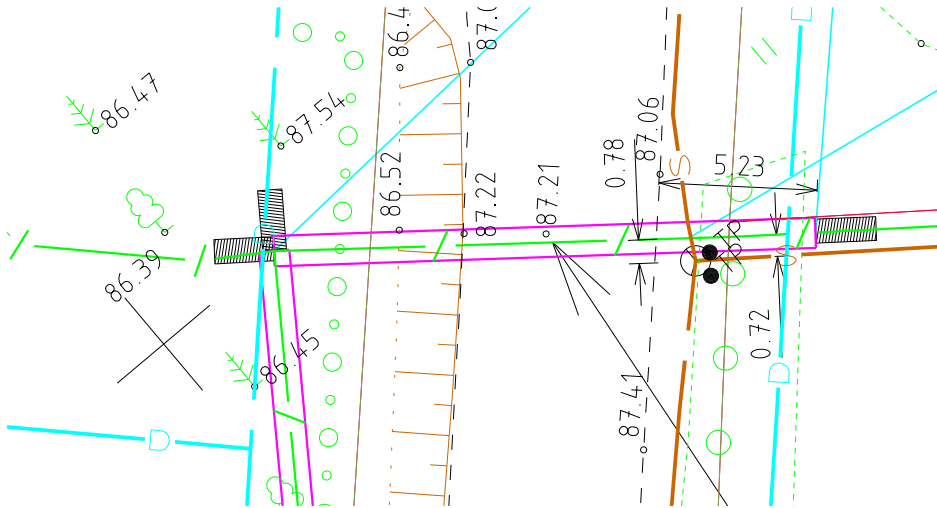

# Ristumine 22196 Uueküla-Karijärve tee km 0,87

33101:002:0209  
Arukase

33101:002:0012  
22196 Uueküla-Karijärve tee

33101:003:0580  
Vahesaare

MTR HALDUSE OÜ Info@mtrhaldus.eu		TELLIJA Sonictest OÜ		
KUUPÄEV	22.10.2023	NIMETUS Tartumaa Elva vald Vahessaare küla sidekaabel	FAIL P1123_tugimaantee_ristlõige.dgn	FORMAAT A4
PROJEKT	K.Mälton		JOONIS Ristumine tugimaanteega	LEHT 03
			TÕO NUMBER P11-23	