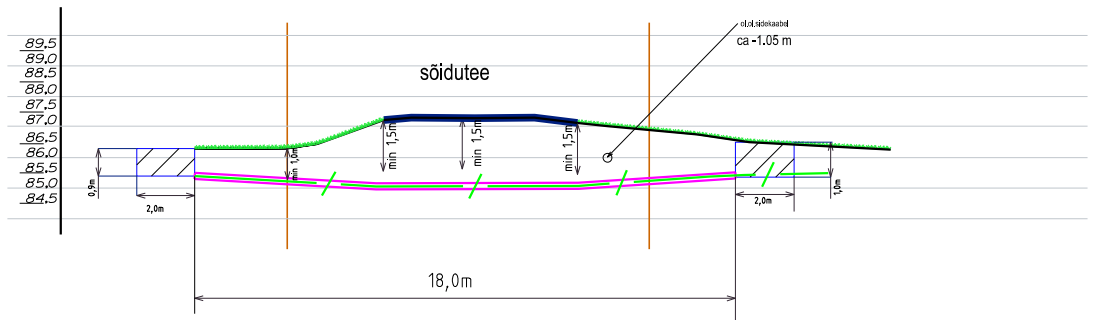

# Ristumine 22196 Uueküla-Karijärve tee km 0,87

33101:002:0209  
Arukase

33101:002:0012  
22196 Uueküla-Karijärve tee

33101:003:0580  
Vahesaare

MTR HALDUSE OÜ Info@mtrhaldus.eu		TELLIJA Sonictest OÜ		
KUUPÄEV	22.10.2023	NIMETUS Tartumaa Elva vald Vahessaare küla sidekaabel	FAIL P1123_tugimaantee_ristlõige.dgn	FORMAAT A4
PROJEKT	K.Mälton		JOONIS Ristumine tugimaanteega	LEHT 03
			TÕO NUMBER P11-23	